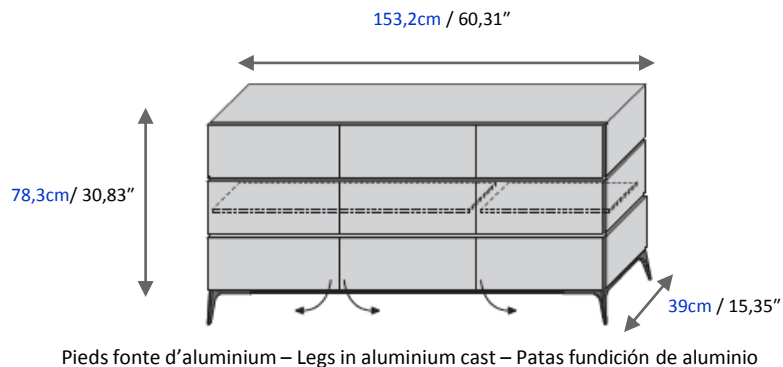

Buffet 3 portes (façades imitation tiroirs) avec ouverture par prise de main.
Étagères intérieures en verre clair épaisseur 8 mm incluses (2 étagères maximum).
Structure en mélamine anthracite recouverte au choix de :

- verre extra clair laqué,
- verre acidé laqué,
- miroir,
- placage Alpi® seulement
- placage Alpi® avec la partie haute en verre laqué ou en miroir.

Pieds :

- en fonte d'aluminium laqué Anthracite (ou Havane en option) H. 18 cm
- en lame d'acier H. 9 cm

Fabrication européenne.

Sideboard 3 doors (imitating drawers) with manual opening.

Internals shelves in clear glass 8mm included (2 shelves maximum).

Structure in Melamine Anthracite grey covered by :

- extra clear lacquered glass,
- acidic lacquered glass,
- mirror,
- veneer Alpi® only
- veneer Alpi® and the top part in glass lacquered or mirror

Legs :

- In aluminium cast lacquered Anthracite (or Havane in option) H. 18 cm
- In steel H. 9 cm

Manufactured in Europe.

Aparador 3 puertas (imitación cajones) con apertura manual.

Estantes interiores en vidrio transparente de 8 mm de grosor incluidos (2 estantes máximo).

Estructura en melamina Antracita recubierta de:

- cristal extra claro,
- cristal extra claro ácido lacado,
- espejo,
- chapado Alpi®
- chapado Alpi® con la parte alta en cristal lacado o espejo.

Patas :

- en fundición de aluminio lacados Antracita (Havana en opción) A. 18cm
- en acero A. 9 cm

Fabricación europea.