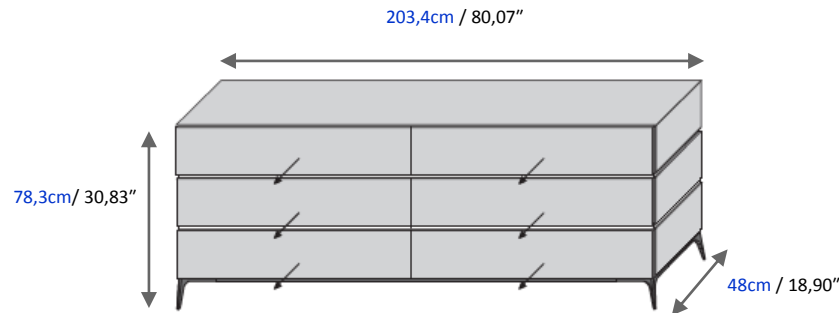

Pieds fonte d'aluminium – Legs in aluminium cast – Patas fundición de aluminio

Buffet 6 tiroirs 2 tiroirs avec ouverture par prise de main 4 en Push- Pull;
Structure en mélamine anthracite recouverte au choix de :

- verre extra clair laqué,
- verre acidé laqué,
- miroir,
- placage Alpi® seulement
- placage Alpi® avec la partie haute en verre laqué ou en miroir.

Pieds :

- en fonte d'aluminium laqué Anthracite (ou Havane en option) H. 18 cm
- en lame d'acier H. 9 cm

Fabrication européenne.

Sideboard 6 drawers, 2 drawers with manual opening 4 drawers with push-to-open mechanism.

Structure in Melamine Anthracite grey covered by :

- extra clear lacquered glass,
- acidic lacquered glass,
- mirror,
- veneer Alpi® only
- veneer Alpi® and the top part in glass lacquered or mirror

Legs :

- In aluminium cast lacquered Anthracite (or Havane in option) H. 18 cm
- In steel H. 9 cm

Manufactured in Europe.

Aparador 6 cajones, 2 cajones con apertura manual 4 cajones con apertura por asidero;

Estructura en melamina Antracita recubierta de:

- cristal extra claro,
- cristal extra claro ácido lacado,
- espejo,
- chapado Alpi®
- chapado Alpi® con la parte alta en cristal lacado o espejo.

Patas :

- en fundición de aluminio lacados Antracita (Havana en opción) A. 18cm
- en acero A. 9 cm

Fabricación europea.