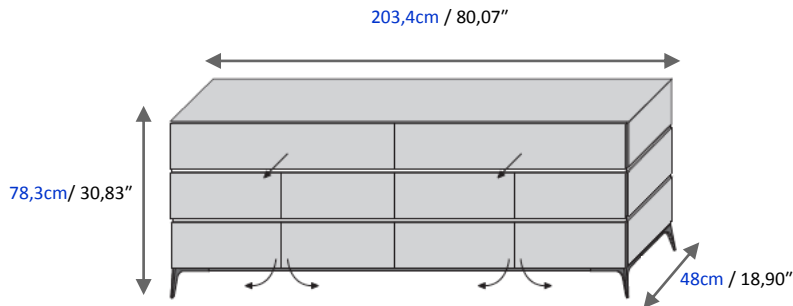

Pieds fonte d'aluminium – Legs in aluminium cast – Patas fundición de aluminio