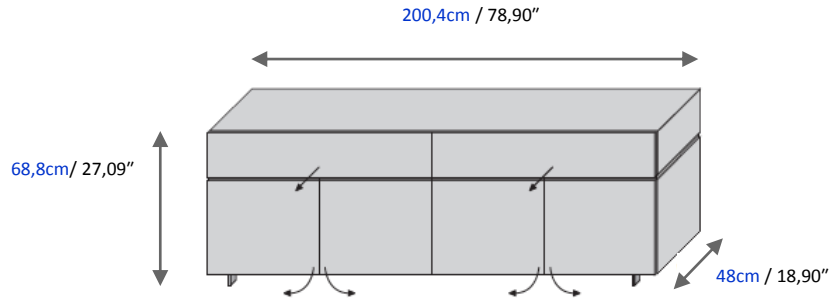

Buffet 1 – Sideboard 1 – Aparador 1

Collection GLOBO

rochebobois
PARIS

design Studio Roche Bobois

Pieds lame d'acier – Legs in steel – Patas en acero