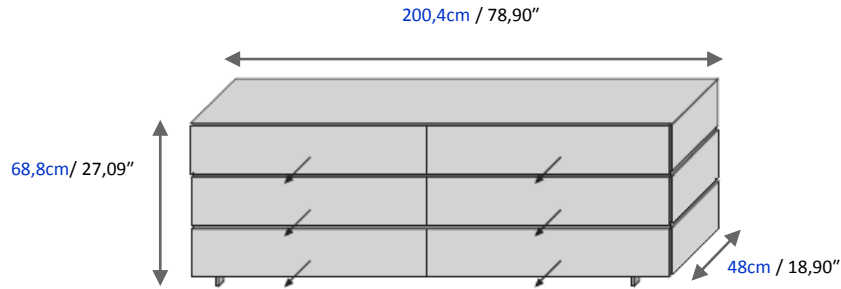

design Studio Roche Bobois

Pieds lame d'acier – Legs in steel – Patas en acero