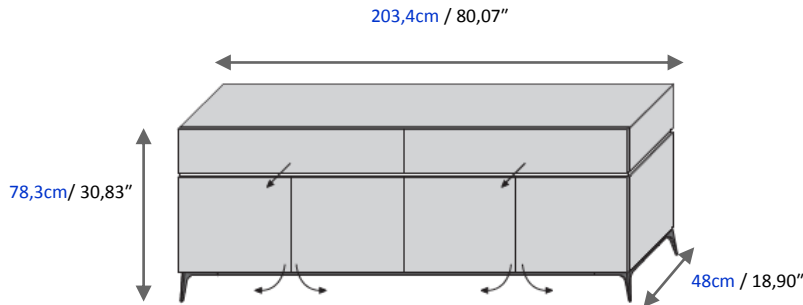

Pieds fonte d'aluminium – Legs in aluminium cast – Patas fundición de aluminio

Buffet 4 portes et 2 tiroirs avec ouverture par prise de main; étagères intérieur en mélamine anthracite ou en verre clair épaisseur 8 mm en option (2 étagères maximum).

Structure en mélamine anthracite recouverte au choix de :

- verre extra clair laqué,
- verre acidé laqué,
- miroir,
- placage Alpi® seulement
- placage Alpi® avec la partie haute en verre laqué ou en miroir.

Pieds :

- en fonte d'aluminium laqué Anthracite (ou Havane en option) H. 18 cm
- en lame d'acier H. 9 cm

Fabrication européenne.

Sideboard 4 doors with push-to-open mechanism, 2 drawers with manual opening. Internals shelves in melamine or clear glass 8mm in option (2 shelves maximum).

Structure in Melamine Anthracite grey covered by :

- extra clear lacquered glass,
- acidic lacquered glass,
- mirror,
- veneer Alpi® only
- veneer Alpi® and the top part in glass lacquered or mirror

Legs :

- In aluminium cast lacquered Anthracite (or Havane in option) H. 18 cm
- In steel H. 9 cm

Manufactured in Europe.

Aparador 4 puertas con apertura por asidero, y 2 cajones con apertura manual;

Estantes interiores en melamina antracita o vidrio transparente de 8 mm de grosor opcional (2 estantes máximo).

Estructura en melamina Antracita recubierta de:

- cristal extra claro,
- cristal extra claro ácido lacado,
- espejo,
- chapado Alpi®
- chapado Alpi® con la parte alta en cristal lacado o espejo.

Patas :

- en fundición de aluminio lacados Antracita (Havana en opción) A. 18cm
- en acero A. 9 cm

Fabricación europea.