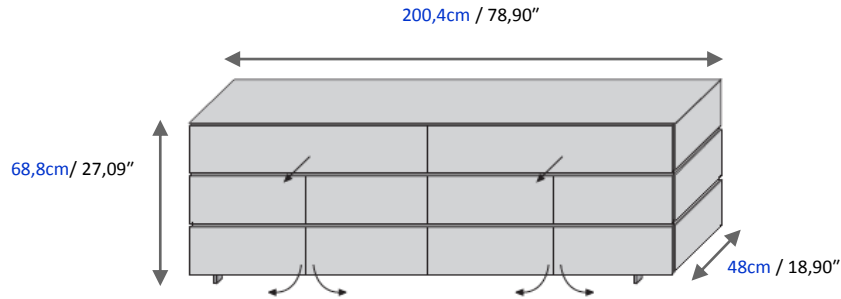

- en fundición de aluminio lacados Antracita (Havana en opción) A. 18cm
- en acero A. 9 cm

Fabricación europea.

Collection GLOBO

design Studio Roche Bobois

Buffet 2 – Sideboard 2 – Aparador 2

design Studio Roche Bobois