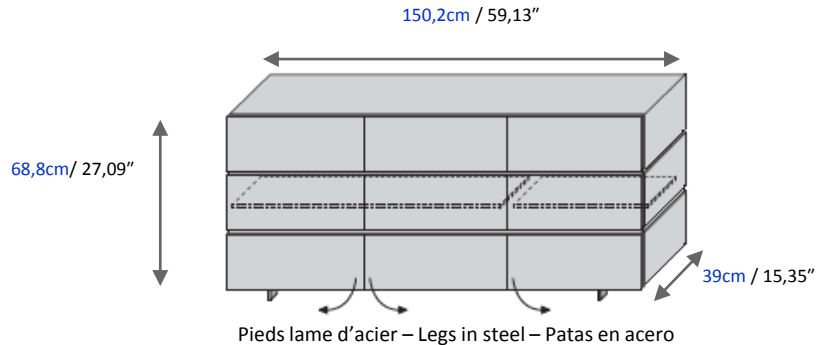

Globo es una colección completa de muebles de almacenamiento, a la vez gráfico y funcional. Se caracteriza por el ritmo horizontal de sus frontales subrayados por las vigorosas separaciones entre las partes que se abren. Pueden ser cubiertas de múltiples colores, espejos tintados, chapado de madera... y combinaciones entre estos materiales.

Collection GLOBO

design Studio Roche Bobois

Buffet – Sideboard – Aparador

design Studio Roche Bobois

Buffet 3 portes (façades imitation tiroirs) avec ouverture par prise de main.
Étagères intérieures en verre clair épaisseur 8 mm incluses (2 étagères maximum).
Structure en mélamine anthracite recouverte au choix de :