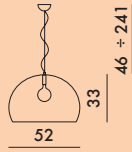

# FL/Y 2002

Design Ferruccio Laviani

kg  
1.58

IP 20  
220-240  
120  
E27  
2700°K  
E26  
SB CFL  
max 25W  
2700°K

9030/9031