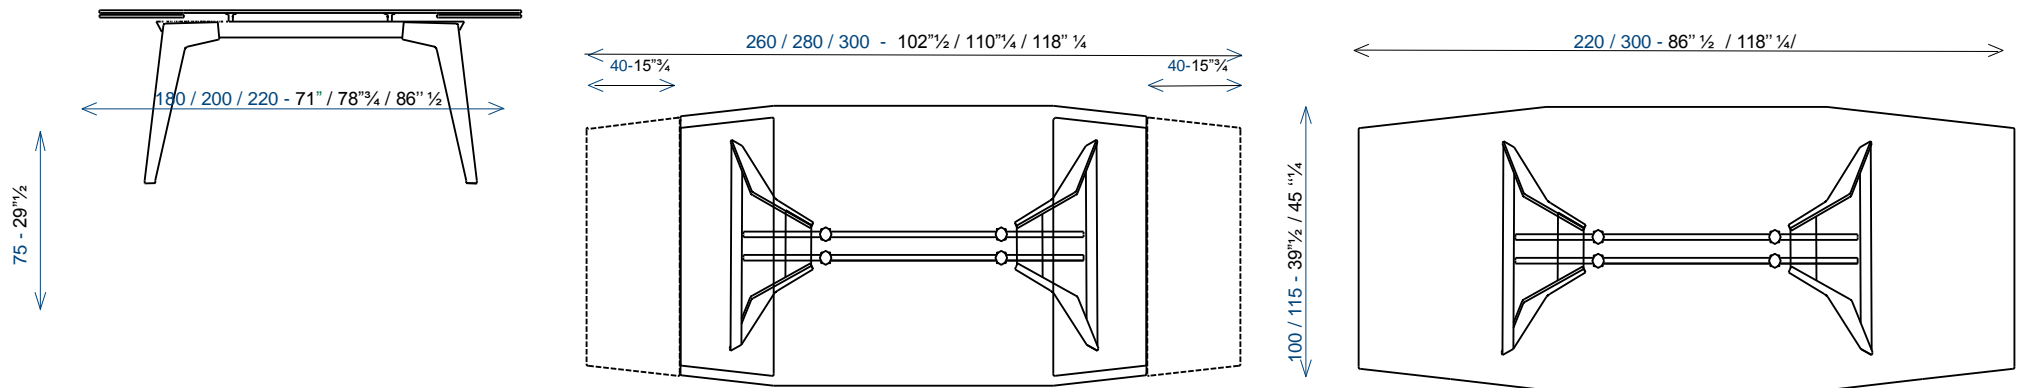

# Collection ECHOES

rochebobois  
PARIS

design Mauro LIPPARINI

Table de repas, plateau et 2 allonges intégrées de 40cm réalisés en composite de céramique Savoy, Fokos ou Ossidiana scuro (3mm) collé sur une dalle de verre épaisseur 10mm, ou céramique Marmi (5mm) collé sur une dalle de verre épaisseur 8mm. Piètement en acier finition chromé noir ou laqué et traverse en aluminium finition laquée époxy Ouverte

Dining table, top and two 40cm-long extension leaves, structure in 3mm-thick composite of Savoy, Fokos or Ossidiana scuro ceramic on 10mm-thick glass slab, or 5mm-thick Marmi ceramic on 8mm-thick glass slab. Base in steel with black chrome-plated or lacquer finish and crossbar in aluminium with epoxy lacquer finish.