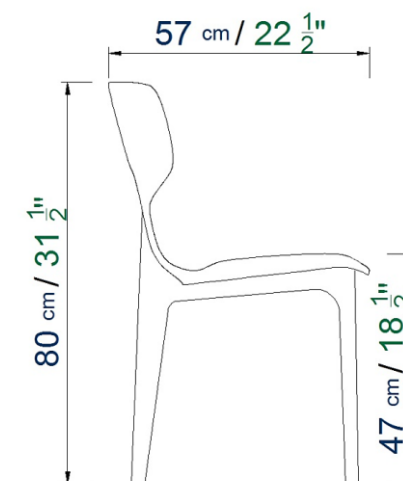

CIRCA

design Cédric Ragot

rochebobois
PARIS

Chaise-Chair-Sedia-Silla

CIRCA

rochebobois
PARIS

design Cédric Ragot

Chaise en hêtre naturel, teinté ou laqué mat. Assise et dossier rembourrés en tissu