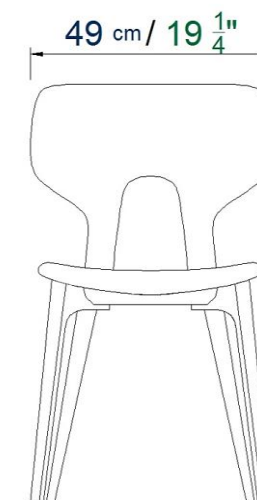

Chaise en hêtre naturel, teinté ou laqué mat. Assise et dossier rembourrés en tissu

Chair in beech-wood natural, stained or matt lacquered. Seat and back upholstered in fabric.

Silla a en haya natural, teñida o lacado mate. Asiento y respaldo tapizados en tela

Sedia: con struttura in faggio naturale, tinto o laccato opaco. Sedile e schienale imbottiti in tessuto.