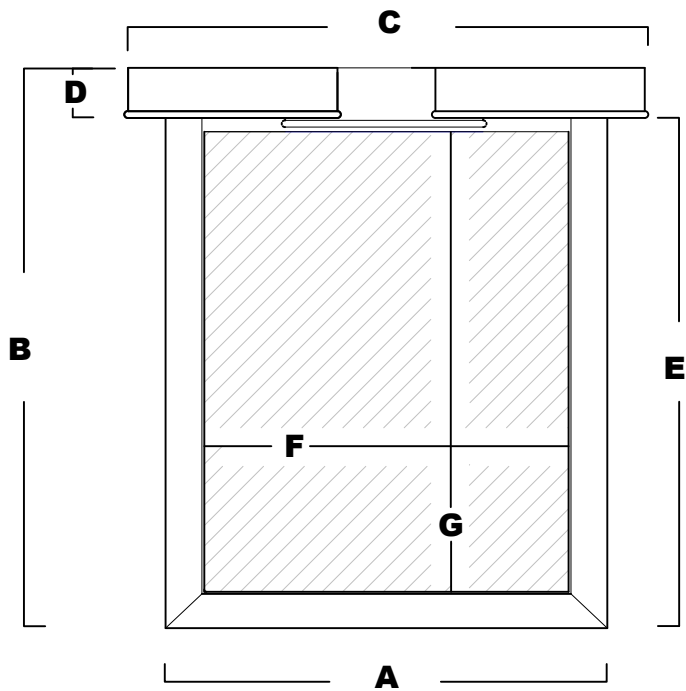

Structure: Solid fir wood, pine plywood and engineered composite wood
Frame and headboard: HR foam 30 kg/m³
Base: Stained solid beech col. black
Crossbars: Metal with adjustable metal feet

Estructura: Abeto macizo, multilaminado de pino y paneles de partículas
Estructura y cabecera: espuma HR 30 kg/m³
Base: Haya maciza tintada negra
Travesaños: Metal con pies de metal ajustables

MAH JONG LIT

design Marco FUMAGALLI

COD.3R	COUCHAGE	A	B	C	D	E	Dimensions intérieures cadre de lit	
							F	G
LF	140 x 200	174	246	230	26	224	141	201
LE	160 x 200	194	246	230	26	224	161	201
LEG	180 x 200	214	246	250	26	224	181	201
LQ QUEEN SIZE	155 x 205	189	251	230	26	229	156	206
LK KING SIZE	195 x 205	229	251	255	26	229	196	206
LC CALIFORNIA SIZE	185 x 216	219	262	250	26	240	186	217
LX	200 x 190	234	236	255	26	214	201	191
LXX	200 x 200	234	246	255	26	224	201	201
LM	160 x 190	194	236	230	26	214	161	191
LFR	140 x 190	174	236	230	26	214	141	191