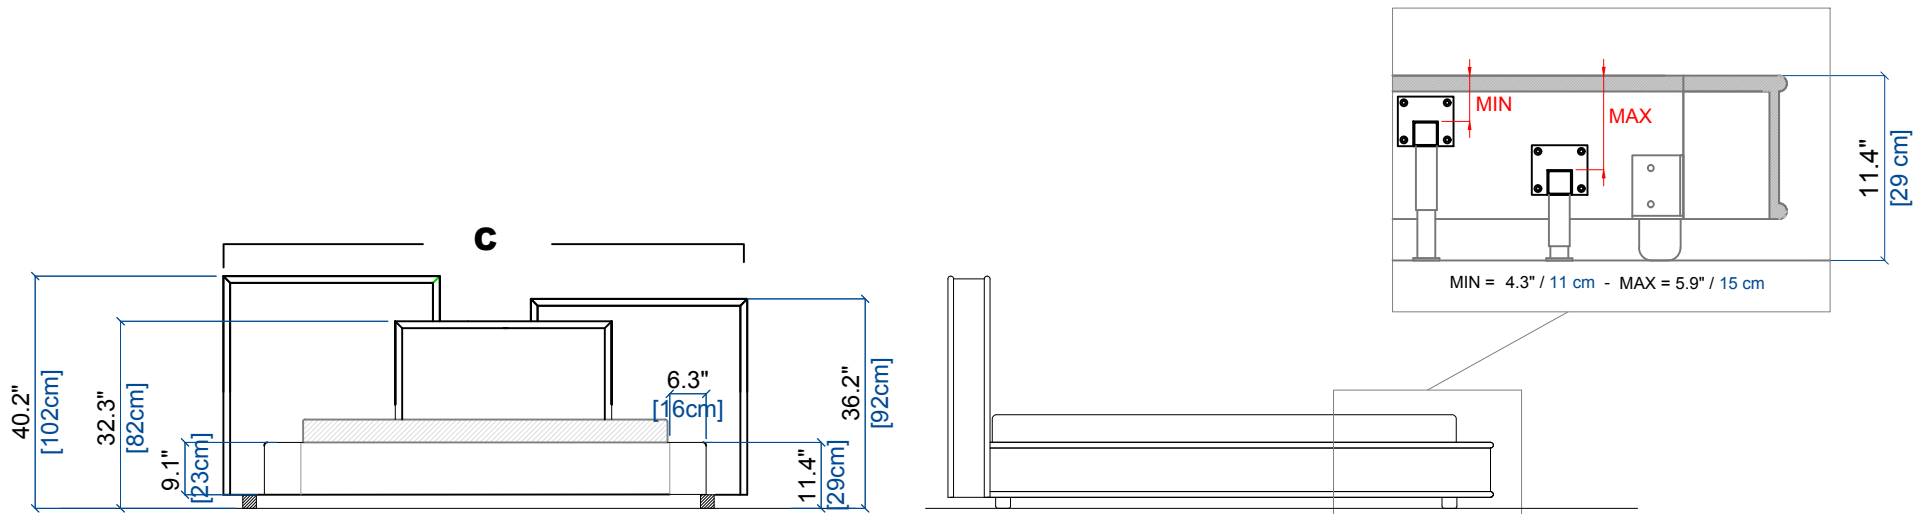

Structure: Solid fir wood, pine plywood and engineered composite wood
Frame and headboard: HR foam 30 kg/m³
Base: Stained solid beech col. black
Crossbars: Metal with adjustable metal feet

Estructura: Abeto macizo, multilaminado de pino y paneles de partículas
Estructura y cabecera: espuma HR 30 kg/m³
Base: Haya maciza tintada negra
Travesaños: Metal con pies de metal ajustables

MAH JONG LIT

design Marco FUMAGALLI

COD.3R	COUCHAGE	A	B	C	D	E	Dimensions intérieures cadre de lit	
							F	G
LF	140 x 200	174	246	230	26	224	141	201
LE	160 x 200	194	246	230	26	224	161	201
LEG	180 x 200	214	246	250	26	224	181	201
LQ QUEEN SIZE	155 x 205	189	251	230	26	229	156	206
LK KING SIZE	195 x 205	229	251	255	26	229	196	206
LC CALIFORNIA SIZE	185 x 216	219	262	250	26	240	186	217
LX	200 x 190	234	236	255	26	214	201	191
LXX	200 x 200	234	246	255	26	224	201	201
LM	160 x 190	194	236	230	26	214	161	191
LFR	140 x 190	174	236	230	26	214	141	191