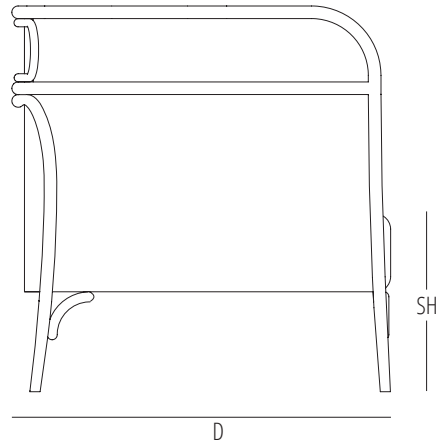

**PLTARGTES
PLTARGTEP**

Dimensions mm.

height 760 | width 930 | depth 840
height 810 | width 930 | depth 840

**DBTARGTES
DBTARGTEP**

Dimensions mm.

height 760 | width 1600 | depth 840
height 810 | width 1600 | depth 840

**DLTARGTES
DLTARGTEP**

Dimensions mm.

height 760 | width 2000 | depth 840
height 810 | width 2000 | depth 840

**POTARGTES
POTARGTEP**

Dimensions mm.

height 390 | weight 700 | depth 700
height 440 | weight 700 | depth 700

	H	W	D	SH	AH	
mm	760	930	840	400		1 Pz/Pc: 350 cm. Linear x 140 cm h/width
inch	29,9	36,6	33	15,7		

 1
  max. 1
  0,68
  20
  25
 

mm - inch
 h 800 - 31,4
 w 1000 - 39,3
 d 850 - 33,4

	H	W	D	SH	AH	
mm	810	930	840	450		1 Pz/Pc: 350 cm. Linear x 140 cm h/width
inch	31,8	36,6	33	17,7		

 1
  max. 1
  0,68
  20
  25
 

mm - inch
 h 800 - 31,4
 w 1000 - 39,3
 d 850 - 33,4

	H	W	D	SH	AH	
mm	760	1600	840	400		1 Pz/Pc: 500 cm. Linear x 140 cm h/width
inch	29,9	62,9	33	15,7		

 1
  max. 1
  1,16
  35
  45
 
 mm - inch
 h 800 - 31,4
 w 1700 - 66,9
 d 850 - 33,4