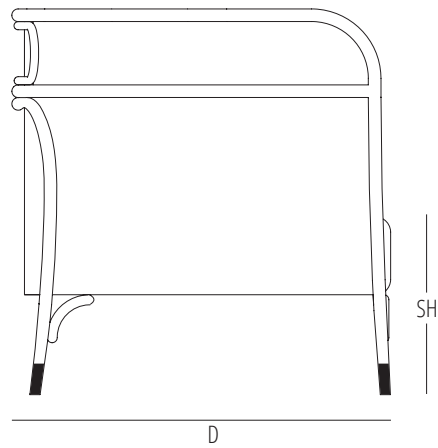

**PLTARGTES
PLTARGTEP**

Dimensions mm.

height 760 | width 930 | depth 840
height 810 | width 930 | depth 840

**DBTARGTES
DBTARGTEP**

Dimensions mm.

height 760 | width 1600 | depth 840
height 810 | width 1600 | depth 840

**DLTARGTES
DLTARGTEP**

Dimensions mm.

height 760 | width 2000 | depth 840
height 810 | width 2000 | depth 840

**POTARGTES
POTARGTEP**

Dimensions mm.

height 390 | weight 700 | depth 700
height 440 | weight 700 | depth 700

	H	W	D	SH	AH	
mm	760	930	840	400		1 Pz/Pc: 350 cm. Linear x 140 cm h/width
inch	29,9	36,6	33	15,7		

 1
  max. 1
  0,68
  20
  25
 

mm - inch
 h 800 - 31,4
 w 1000 - 39,3
 d 850 - 33,4

	H	W	D	SH	AH	
mm	810	930	840	450		1 Pz/Pc: 350 cm. Linear x 140 cm h/width
inch	31,8	36,6	33	17,7		

 1
  max. 1
  0,68
  20
  25
 

mm - inch
 h 800 - 31,4
 w 1000 - 39,3
 d 850 - 33,4

	H	W	D	SH	AH	
mm	760	1600	840	400		1 Pz/Pc: 500 cm. Linear x 140 cm h/width
inch	29,9	62,9	33	15,7		

 1
  max. 1
  1,16
  35
  45
 
 mm - inch
 h 800 - 31,4
 w 1700 - 66,9
 d 850 - 33,4