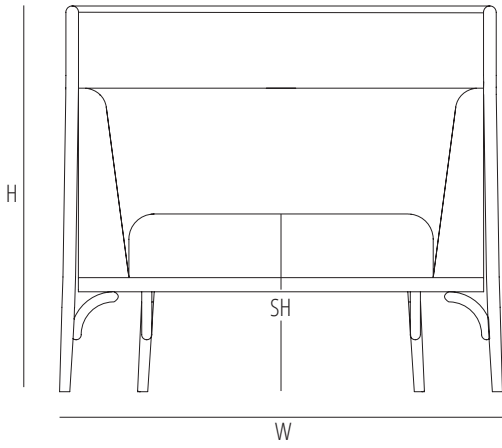

**PLTARGTES
PLTARGTEP**

Dimensions mm.

height 760 | width 930 | depth 840
height 810 | width 930 | depth 840

**DBTARGTES
DBTARGTEP**

Dimensions mm.

height 760 | width 1600 | depth 840
height 810 | width 1600 | depth 840

**DLTARGTES
DLTARGTEP**

Dimensions mm.

height 760 | width 2000 | depth 840
height 810 | width 2000 | depth 840

**POTARGTES
POTARGTEP**

Dimensions mm.

height 390 | weight 700 | depth 700
height 440 | weight 700 | depth 700

	H	W	D	SH	AH	
mm	760	930	840	400		1 Pz/Pc: 350 cm. Linear x 140 cm h/width
inch	29,9	36,6	33	15,7		

 1
  max. 1
  0,68
  20
  25
 

mm - inch
 h 800 - 31,4
 w 1000 - 39,3
 d 850 - 33,4

	H	W	D	SH	AH	
mm	810	930	840	450		1 Pz/Pc: 350 cm. Linear x 140 cm h/width
inch	31,8	36,6	33	17,7		

 1
  max. 1
  0,68
  20
  25
 

mm - inch
 h 800 - 31,4
 w 1000 - 39,3
 d 850 - 33,4

	H	W	D	SH	AH	
mm	760	1600	840	400		1 Pz/Pc: 500 cm. Linear x 140 cm h/width
inch	29,9	62,9	33	15,7		

 1
  max. 1
  1,16
  35
  45
 
 mm - inch
 h 800 - 31,4
 w 1700 - 66,9
 d 850 - 33,4