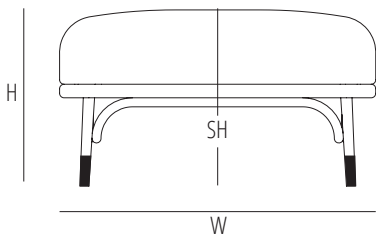

	H	W	D	SH	AH	
mm	810	1600	840	450		1 Pz/Pc: 500 cm. Linear x 140 cm h/width
inch	31,8	62,9	33	17,7		

 1
  max. 1
  1,16
  35
  45
 
 mm - inch
 h 800 - 31,4
 w 1700 - 66,9
 d 850 - 33,4

	H	W	D	SH	AH	
mm	760	2000	840	400		1 Pz/Pc: 600 cm. Linear x 140 cm h/width
inch	29,9	78,7	33	15,7		

max. 1

45

58

mm - inch
h 850 - 33,4
w 2100 - 82,6
d 850 - 33,4

	H	W	D	SH	AH	
mm	810	2000	840	450		1 Pz/Pc: 600 cm. Linear x 140 cm h/width
inch	31,8	78,7	33	17,7		

max. 1

45

58

mm - inch
h 800 - 31,4
w 2100 - 82,6
d 850 - 33,4

	H	W	D	SH	AH
mm	390	700	700	390	
inch	15,3	27,5	27,5	15,3	

1 Pz/Pc: 150 cm. Linear x 140 cm h/width

mm - inch
 h 450 - 17,7
 w 750 - 29,5
 d 750 - 29,5

	H	W	D	SH	AH
mm	440	700	700	440	
inch	17,3	27,5	27,5	17,3	

1 Pz/Pc: 150 cm. Linear x 140 cm h/width

mm - inch
 h 450 - 17,7
 w 750 - 29,5
 d 750 - 29,5

Verfuegbare Ausfuehrungen
Finiture disponibili
Available finishes
Finitions disponibles

SOLID WOOD / ESSENZE NATURALI