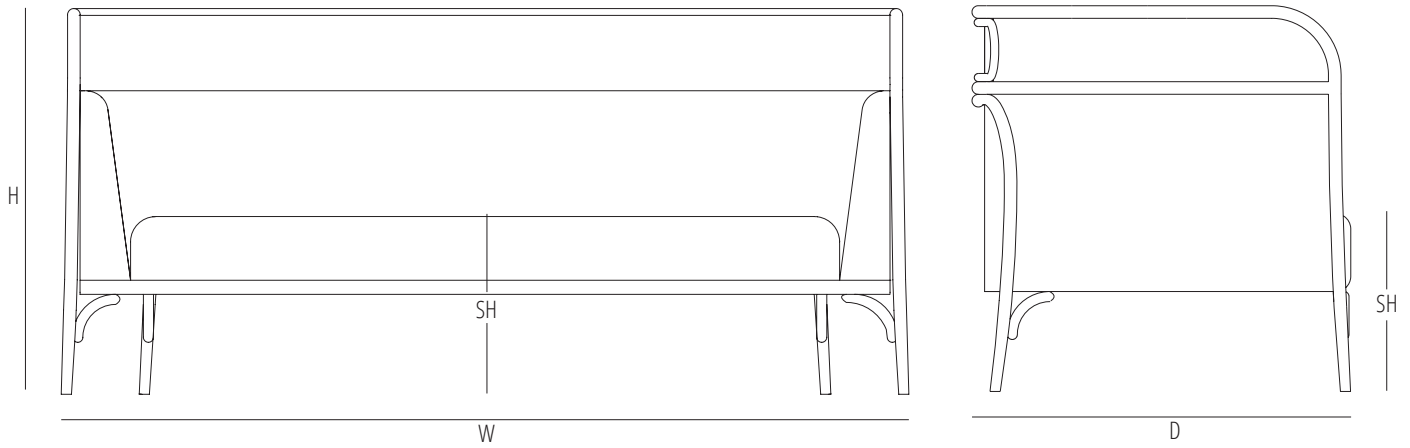

**DLTARGTES
DLTARGTEP**

Dimensions mm.

height 760 | width 2000 | depth 840
height 810 | width 2000 | depth 840

**POTARGTES
POTARGTEP**

Dimensions mm.

height 390 | weight 700 | depth 700
height 440 | weight 700 | depth 700

	H	W	D	SH	AH	
mm	760	930	840	400		1 Pz/Pc: 350 cm. Linear x 140 cm h/width
inch	29,9	36,6	33	15,7		

 1
  max. 1
  0,68
  20
  25
 

mm - inch
 h 800 - 31,4
 w 1000 - 39,3
 d 850 - 33,4

	H	W	D	SH	AH	
mm	810	930	840	450		1 Pz/Pc: 350 cm. Linear x 140 cm h/width
inch	31,8	36,6	33	17,7		

 1
  max. 1
  0,68
  20
  25
 

mm - inch
 h 800 - 31,4
 w 1000 - 39,3
 d 850 - 33,4

	H	W	D	SH	AH	
mm	760	1600	840	400		1 Pz/Pc: 500 cm. Linear x 140 cm h/width
inch	29,9	62,9	33	15,7		

 1
  max. 1
  1,16
  35
  45
 
 mm - inch
 h 800 - 31,4
 w 1700 - 66,9
 d 850 - 33,4

	H	W	D	SH	AH	
mm	810	1600	840	450		1 Pz/Pc: 500 cm. Linear x 140 cm h/width
inch	31,8	62,9	33	17,7		

 1
  max. 1
  1,16
  35
  45
 
 mm - inch
 h 800 - 31,4
 w 1700 - 66,9
 d 850 - 33,4

	H	W	D	SH	AH	
mm	760	2000	840	400		1 Pz/Pc: 600 cm. Linear x 140 cm h/width
inch	29,9	78,7	33	15,7		