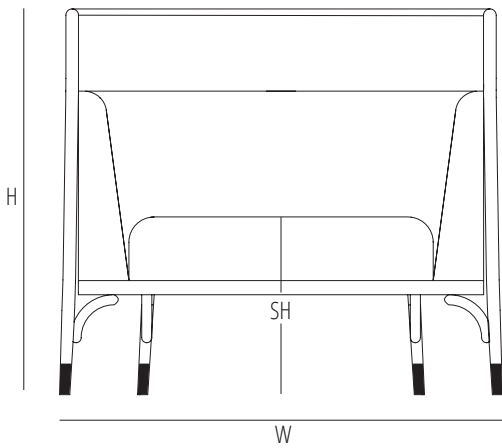

**PLTARGTES
PLTARGTEP**

Dimensions mm.

height 760 | width 930 | depth 840
height 810 | width 930 | depth 840

**DBTARGTES
DBTARGTEP**

Dimensions mm.

height 760 | width 1600 | depth 840
height 810 | width 1600 | depth 840

**DLTARGTES
DLTARGTEP**

Dimensions mm.

height 760 | width 2000 | depth 840
height 810 | width 2000 | depth 840

**POTARGTES
POTARGTEP**

Dimensions mm.

height 390 | weight 700 | depth 700
height 440 | weight 700 | depth 700

	H	W	D	SH	AH	
mm	760	930	840	400		1 Pz/Pc: 350 cm. Linear x 140 cm h/width
inch	29,9	36,6	33	15,7		

 1
  max. 1
  0,68
  20
  25
 

mm - inch
 h 800 - 31,4
 w 1000 - 39,3
 d 850 - 33,4

	H	W	D	SH	AH	
mm	810	930	840	450		1 Pz/Pc: 350 cm. Linear x 140 cm h/width
inch	31,8	36,6	33	17,7		

 1
  max. 1
  0,68
  20
  25
 

mm - inch
 h 800 - 31,4
 w 1000 - 39,3
 d 850 - 33,4

	H	W	D	SH	AH	
mm	760	1600	840	400		1 Pz/Pc: 500 cm. Linear x 140 cm h/width
inch	29,9	62,9	33	15,7		

 1
  max. 1
  1,16
  35
  45
 
 mm - inch
 h 800 - 31,4
 w 1700 - 66,9
 d 850 - 33,4