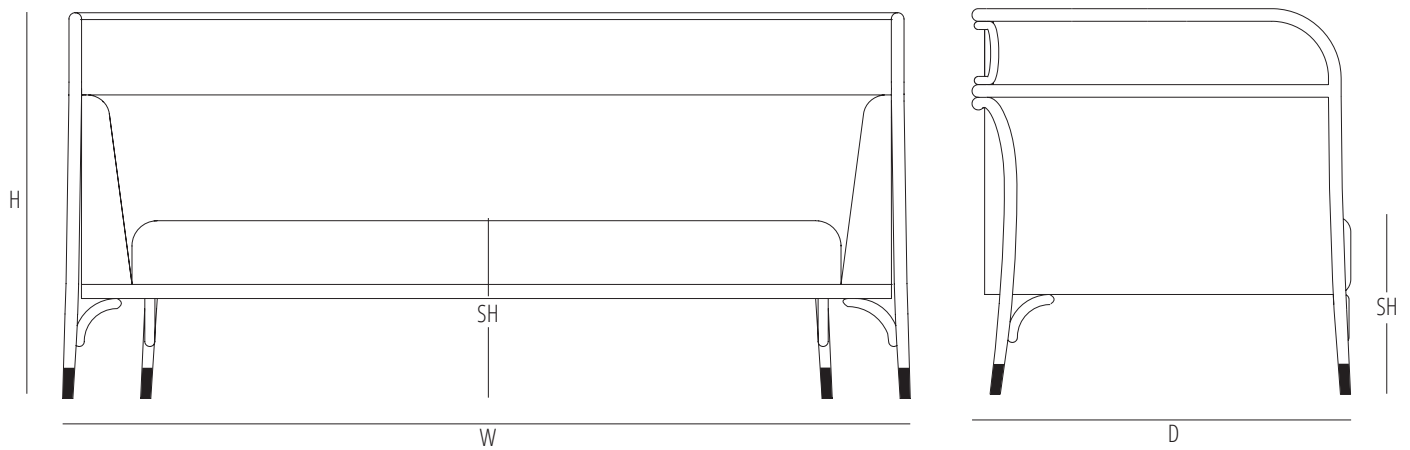

**DLTARGTES
DLTARGTEP**

Dimensions mm.

height 760 | width 2000 | depth 840
height 810 | width 2000 | depth 840

**POTARGTES
POTARGTEP**

Dimensions mm.

height 390 | weight 700 | depth 700
height 440 | weight 700 | depth 700

	H	W	D	SH	AH	
mm	760	930	840	400		1 Pz/Pc: 350 cm. Linear x 140 cm h/width
inch	29,9	36,6	33	15,7		

 1
  max. 1
  0,68
  20
  25
 

mm - inch
 h 800 - 31,4
 w 1000 - 39,3
 d 850 - 33,4

	H	W	D	SH	AH	
mm	810	930	840	450		1 Pz/Pc: 350 cm. Linear x 140 cm h/width
inch	31,8	36,6	33	17,7		

 1
  max. 1
  0,68
  20
  25
 

mm - inch
 h 800 - 31,4
 w 1000 - 39,3
 d 850 - 33,4

	H	W	D	SH	AH	
mm	760	1600	840	400		1 Pz/Pc: 500 cm. Linear x 140 cm h/width
inch	29,9	62,9	33	15,7		

 1
  max. 1
  1,16
  35
  45
 
 mm - inch
 h 800 - 31,4
 w 1700 - 66,9
 d 850 - 33,4

	H	W	D	SH	AH	
mm	810	1600	840	450		1 Pz/Pc: 500 cm. Linear x 140 cm h/width
inch	31,8	62,9	33	17,7		

 1
  max. 1
  1,16
  35
  45
 
 mm - inch
 h 800 - 31,4
 w 1700 - 66,9
 d 850 - 33,4

	H	W	D	SH	AH	
mm	760	2000	840	400		1 Pz/Pc: 600 cm. Linear x 140 cm h/width
inch	29,9	78,7	33	15,7		