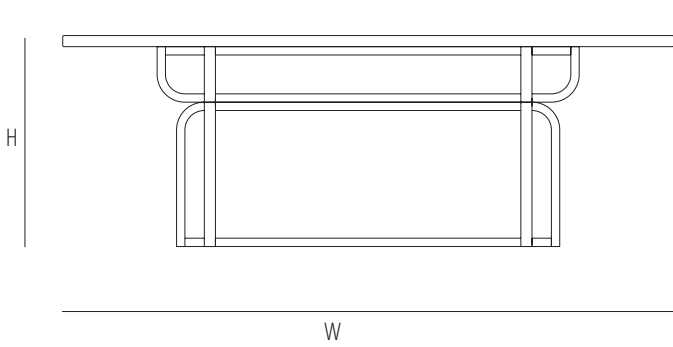

Tavolo con struttura in faggio curvato laccato e piano in legno intarsiato o laccato.

Table with lacquered bent beech-wood structure and inlaid wooden or lacquered top.

Table avec structure en hêtre cintré laqué et plateau en bois incrusté ou laqué.

Mesa con estructura de haya curvada lacada y parte superior de maderas incrustada o lacada.

TVCARDLGN

Dimensions mm.

height 760 | width 2200 | depth 1100

TVCARDLG2

Dimensions mm.

height 760 | width 2200 | depth 1100

	H	W	D	SH	AH
mm	760	2200	1100		
inch	29,9	86,6	43,3		

 2
  max. 1
 

BASE 0,84
 TOP 0,20

 80
  87

	BASE	TOP
mm - inch		
h	750 - 29,5	80 - 3,1
w	1600 - 62,9	2250 - 88,5
d	700 - 27,5	1150 - 45,2

	H	W	D	SH	AH
mm	760	2200	1100		
inch	29,9	86,6	43,3		

 2
  max. 1
 

BASE 0,84
 TOP 0,20

 80
  87

	BASE	TOP
mm - inch		
h	750 - 29,5	80 - 3,1
w	1600 - 62,9	2250 - 88,5
d	700 - 27,5	1150 - 45,2

CARYLLON DINING TABLES round

DESIGN CRISTINA CELESTINO, 2019

Tisch mit Struktur aus lackiertem, gebogenem Buchenholz und Platte aus hölzernen Einlegearbeiten oder lackiert.