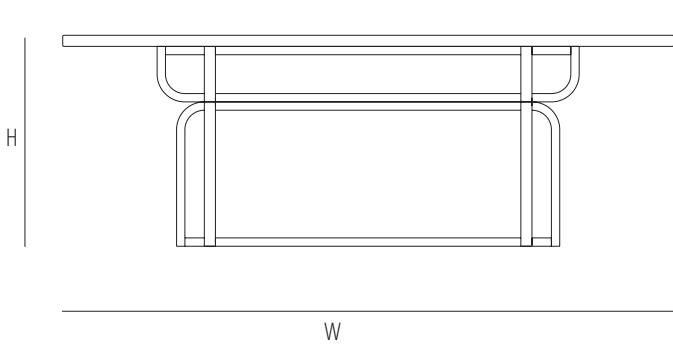

Tavolo con struttura in faggio curvato laccato e piano in legno intarsiato o laccato.

Table with lacquered bent beech-wood structure and inlaid wooden or lacquered top.

Table avec structure en hêtre cintré laqué et plateau en bois incrusté ou laqué.

Mesa con estructura de haya curvada lacada y parte superior de maderas incrustada o lacada.

TVCARDLGN

Dimensions mm.

height 760 | width 2200 | depth 1100

TVCARDLG2

Dimensions mm.

height 760 | width 2200 | depth 1100

	H	W	D	SH	AH
mm	760	2200	1100		
inch	29,9	86,6	43,3		

 2
  max. 1
 

BASE 0,84
 TOP 0,20

 80
  87

	BASE	TOP
mm - inch		
h	750 - 29,5	80 - 3,1
w	1600 - 62,9	2250 - 88,5
d	700 - 27,5	1150 - 45,2

	H	W	D	SH	AH
mm	760	2200	1100		
inch	29,9	86,6	43,3		

Mesa con estructura de haya curvada lacada y parte superior de madera incrustada o lacada.

TVCAROLGN

Dimensions mm.

height 760 | width 1600 | depth 1600

TVCAROLG2

Dimensions mm.

height 760 | width 1600 | depth 1600