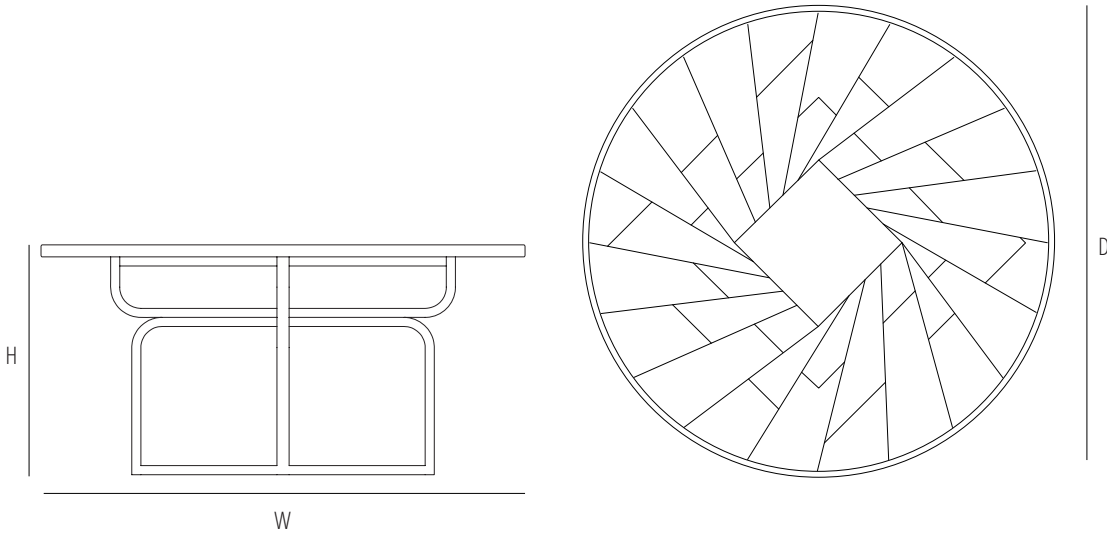

Mesa con estructura de haya curvada lacada y parte superior de madera incrustada o lacada.

TVCAROLGN

Dimensions mm.

height 760 | width 1600 | depth 1600

TVCAROLG2

Dimensions mm.

height 760 | width 1600 | depth 1600

	H	W	D	SH	AH
mm	760	1600	1600		
inch	29,9	62,9	62,9		

 2
  max. 1
 

BASE 1,08
 TOP 0,21

 50
  57

	BASE	TOP
mm - inch	h 750 - 29,5	h 80 - 3,1
w	1200 - 47,2	1650 - 65
d	1200 - 47,2	1650 - 65

	H	W	D	SH	AH
mm	760	1600	1600		
inch	29,9	62,9	62,9		