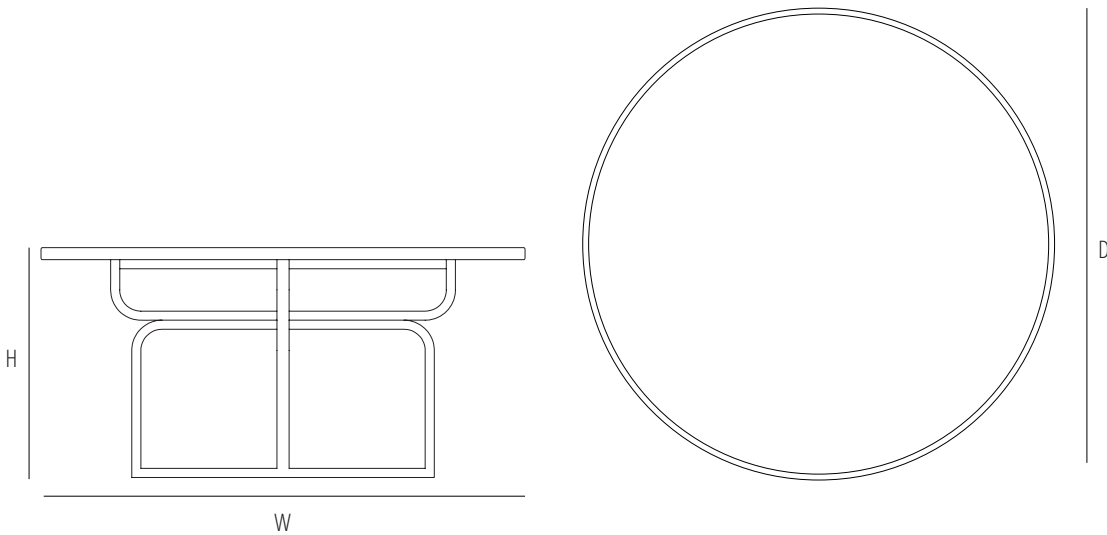

Mesa con estructura de haya curvada lacada y parte superior de madera incrustada o lacada.

TVCAROLGN

Dimensions mm.

height 760 | width 1600 | depth 1600

TVCAROLG2

Dimensions mm.

height 760 | width 1600 | depth 1600

	H	W	D	SH	AH
mm	760	1600	1600		
inch	29,9	62,9	62,9		

 2
  max. 1
 

BASE 1,08
 TOP 0,21

 50
  57

	BASE	TOP
mm - inch	h 750 - 29,5	h 80 - 3,1
w	1200 - 47,2	1650 - 65
d	1200 - 47,2	1650 - 65

	H	W	D	SH	AH
mm	760	1600	1600		
inch	29,9	62,9	62,9		