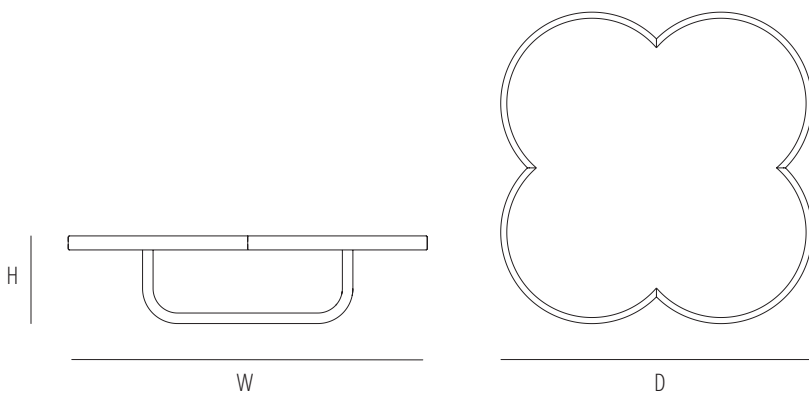

Tavolino a forma di fiore con struttura in faggio curvato laccato e piano in legno intarsiato. Disponibile in due altezze.

Flower shaped coffee table with lacquered bent beech-wood structure and inlaid wooden top. Available in two heights.

Table basse en forme de fleur avec structure en hêtre cintré laqué et plateau en bois incrusté. Disponible en deux hauteurs.

Mesa de centro en forma de flor con estructura de haya curvada lacada y parte superior de madera incrustada. Disponible en dos alturas.

TACARCLGN

Dimensions mm.

height 450 | width 1200 | depth 1200

TBCARCLGN

Dimensions mm.

height 250 | width 1200 | depth 1200

	H	W	D	TH	AH
mm	450	1200	1200		
inch	17,7	47,2	47,2		

 LEGS 0,16
 TOP 0,12

BASE
 mm - inch
 h 450 - 17,7
 w 650 - 25,5
 d 570 - 22,4

TOP
 mm - inch
 h 80 - 3,1
 w 1250 - 49,2
 d 1250 - 49,2

	H	W	D	TH	AH
mm	250	1200	1200		
inch	9,8	47,2	47,2		

 LEGS 0,16
 TOP 0,12

BASE
 mm - inch
 h 450 - 17,7
 w 650 - 25,5
 d 570 - 22,4