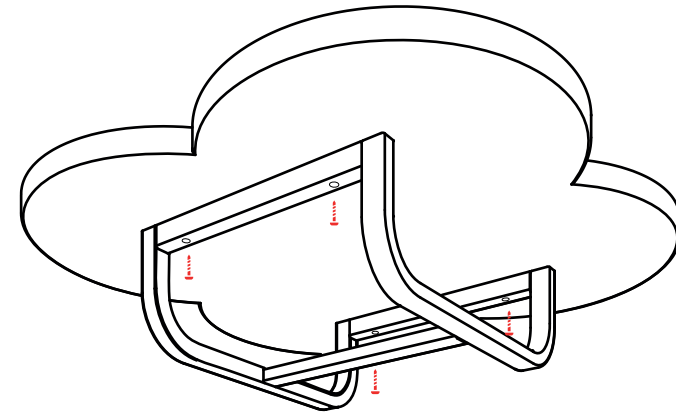

BASE
 mm - inch
 h 450 - 17,7
 w 650 - 25,5
 d 570 - 22,4

TOP
 mm - inch
 h 80 - 3,1
 w 1250 - 49,2
 d 1250 - 49,2

	H	W	D	TH	AH
mm	250	1200	1200		
inch	9,8	47,2	47,2		

 LEGS 0,16
 TOP 0,12

BASE
 mm - inch
 h 450 - 17,7
 w 650 - 25,5
 d 570 - 22,4

TOP
 mm - inch
 h 80 - 3,1
 w 1250 - 49,2
 d 1250 - 49,2

Verfuegbare Ausfuehrungen
Finiture disponibili
Available finishes
Finitions disponibles

INLAY TOPS (CARYLLON) / PIANI INTARSIATI (CARYLLON)

SYCOMORE FRISÉ

D21 - SI510 Y80R POWDER PINK

PAMA

C01 - RAL 9005 BLACK

CARYLLON LOW TABLES assembly instructions

These instructions are equally suitable for mod. A and mod. B

Allen key not included
Allen key number 6

1

2