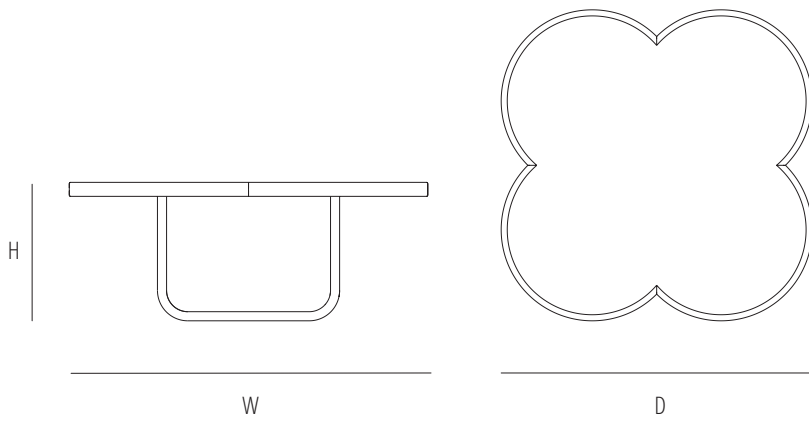

Tavolino a forma di fiore con struttura in faggio curvato laccato e piano in legno intarsiato. Disponibile in due altezze.

Flower shaped coffee table with lacquered bent beech-wood structure and inlaid wooden top. Available in two heights.

Table basse en forme de fleur avec structure en hêtre cintré laqué et plateau en bois incrusté. Disponible en deux hauteurs.

Mesa de centro en forma de flor con estructura de haya curvada lacada y parte superior de madera incrustada. Disponible en dos alturas.

TACARCLGN

Dimensions mm.

height 450 | width 1200 | depth 1200

TBCARCLGN

Dimensions mm.

height 250 | width 1200 | depth 1200

	H	W	D	TH	AH
mm	450	1200	1200		
inch	17,7	47,2	47,2		

 LEGS 0,16
 TOP 0,12

BASE
 mm - inch
 h 450 - 17,7
 w 650 - 25,5
 d 570 - 22,4

TOP
 mm - inch
 h 80 - 3,1
 w 1250 - 49,2
 d 1250 - 49,2

	H	W	D	TH	AH
mm	250	1200	1200		
inch	9,8	47,2	47,2		

 LEGS 0,16
 TOP 0,12

BASE
 mm - inch
 h 450 - 17,7
 w 650 - 25,5
 d 570 - 22,4