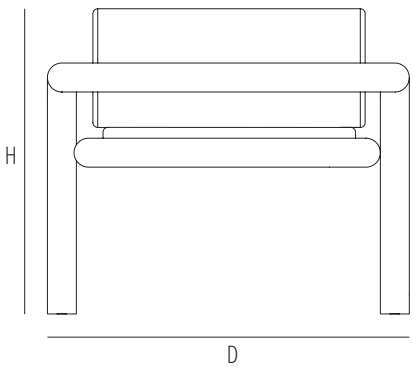

PLHOLDTES

Dimensions mm.

height 660 | width 730 | depth 840

DBHOLDTES

Dimensions mm.

height 620 | width 1820 | depth 820

TVHOLDLGV - TVHOLDLGM

Dimensions mm.

height 520 | width 540 | depth 540

	H	W	D	SH	AH	
mm	660	730	840	300	660	1 Pz/Pc: 2 mt. Linear x 140 cm h/width
inch	25,9	28,7	33	11,8	25,9	

 1
  max. 1
  0,48
  10
  14
 
 mm - inch
 h 700 - 27,5
 w 780 - 30,7
 d 880 - 34,6

	H	W	D	SH	AH	
mm	620	1820	820	300	620	1 Pz/Pc: 3 mt. Linear x 140 cm h/width
inch	24,4	71,6	32,2	11,8	24,4	

 1
  max. 1
  1,42
  16
  21
 
 mm - inch
 h 800 - 30,3
 w 2100 - 73,6
 d 850 - 34,2

	H	W	D	SH	AH
mm	520	540	540		
inch	20,4	21,2	21,2		