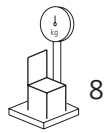

PLHOLDTES

Dimensions mm.

height 660 | width 730 | depth 840

DBHOLDTES

Dimensions mm.

height 620 | width 1820 | depth 820

TVHOLDLGV - TVHOLDLGM

Dimensions mm.

height 520 | width 540 | depth 540

	H	W	D	SH	AH	
mm	660	730	840	300	660	1 Pz/Pc: 2 mt. Linear x 140 cm h/width
inch	25,9	28,7	33	11,8	25,9	

 1
  max. 1
  0,48
  10
  14
 
 mm - inch
 h 700 - 27,5
 w 780 - 30,7
 d 880 - 34,6

	H	W	D	SH	AH	
mm	620	1820	820	300	620	1 Pz/Pc: 3 mt. Linear x 140 cm h/width
inch	24,4	71,6	32,2	11,8	24,4	

 1
  max. 1
  1,42
  16
  21
 
 mm - inch
 h 800 - 30,3
 w 2100 - 73,6
 d 850 - 34,2

	H	W	D	SH	AH
mm	520	540	540		
inch	20,4	21,2	21,2		