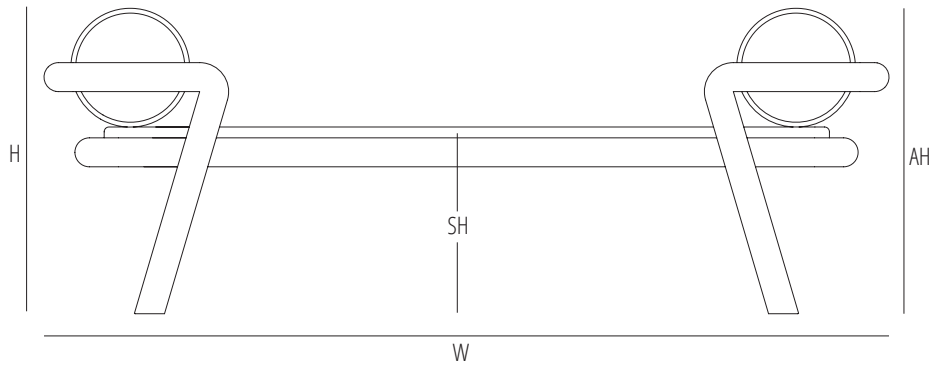

PLHOLDTES

Dimensions mm.

height 660 | width 730 | depth 840

DBHOLDTES

Dimensions mm.

height 620 | width 1820 | depth 820

TVHOLDLGV - TVHOLDLGM

Dimensions mm.

height 520 | width 540 | depth 540

	H	W	D	SH	AH	
mm	660	730	840	300	660	1 Pz/Pc: 2 mt. Linear x 140 cm h/width
inch	25,9	28,7	33	11,8	25,9	

 1
  max. 1
  0,48
  10
  14
 
 mm - inch
 h 700 - 27,5
 w 780 - 30,7
 d 880 - 34,6

	H	W	D	SH	AH	
mm	620	1820	820	300	620	1 Pz/Pc: 3 mt. Linear x 140 cm h/width
inch	24,4	71,6	32,2	11,8	24,4	

 1
  max. 1
  1,42
  16
  21
 
 mm - inch
 h 800 - 30,3
 w 2100 - 73,6
 d 850 - 34,2

	H	W	D	SH	AH
mm	520	540	540		
inch	20,4	21,2	21,2		