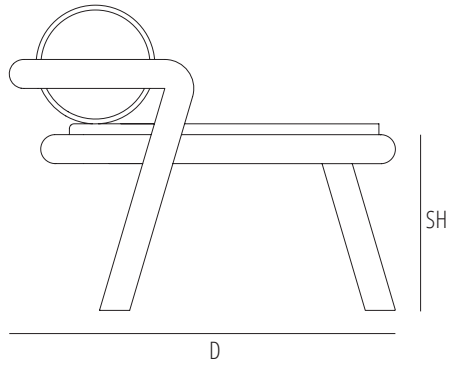

PLHOLDTES

Dimensions mm.

height 660 | width 730 | depth 840

DBHOLDTES

Dimensions mm.

height 620 | width 1820 | depth 820

TVHOLDLGV - TVHOLDLGM

Dimensions mm.

height 520 | width 540 | depth 540

	H	W	D	SH	AH	
mm	660	730	840	300	660	1 Pz/Pc: 2 mt. Linear x 140 cm h/width
inch	25,9	28,7	33	11,8	25,9	

 1
  max. 1
  0,48
  10
  14
 
 mm - inch
 h 700 - 27,5
 w 780 - 30,7
 d 880 - 34,6

	H	W	D	SH	AH	
mm	620	1820	820	300	620	1 Pz/Pc: 3 mt. Linear x 140 cm h/width
inch	24,4	71,6	32,2	11,8	24,4	

 1
  max. 1
  1,42
  16
  21
 
 mm - inch
 h 800 - 30,3
 w 2100 - 73,6
 d 850 - 34,2

	H	W	D	SH	AH
mm	520	540	540		
inch	20,4	21,2	21,2		