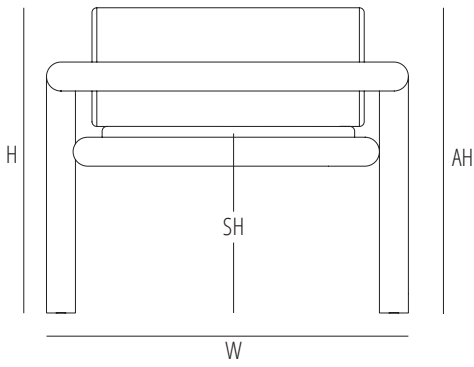

PLHOLDTES

Dimensions mm.

height 660 | width 730 | depth 840

DBHOLDTES

Dimensions mm.

height 620 | width 1820 | depth 820

TVHOLDLGV - TVHOLDLGM

Dimensions mm.

height 520 | width 540 | depth 540

	H	W	D	SH	AH	
mm	660	730	840	300	660	1 Pz/Pc: 2 mt. Linear x 140 cm h/width
inch	25,9	28,7	33	11,8	25,9	

 1
  max. 1
  0,48
  10
  14
 
 mm - inch
 h 700 - 27,5
 w 780 - 30,7
 d 880 - 34,6

	H	W	D	SH	AH	
mm	620	1820	820	300	620	1 Pz/Pc: 3 mt. Linear x 140 cm h/width
inch	24,4	71,6	32,2	11,8	24,4	

 1
  max. 1
  1,42
  16
  21
 
 mm - inch
 h 800 - 30,3
 w 2100 - 73,6
 d 850 - 34,2

	H	W	D	SH	AH
mm	520	540	540		
inch	20,4	21,2	21,2		