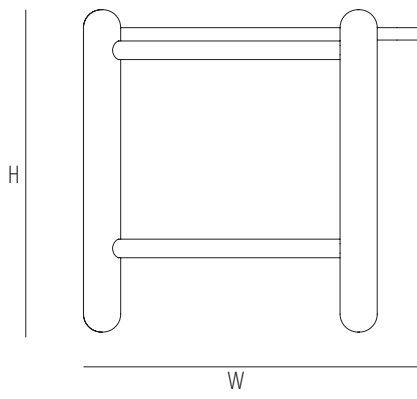

PLHOLDTES

Dimensions mm.

height 660 | width 730 | depth 840

DBHOLDTES

Dimensions mm.

height 620 | width 1820 | depth 820

TVHOLDLGV - TVHOLDLGM

Dimensions mm.

height 520 | width 540 | depth 540

	H	W	D	SH	AH	
mm	660	730	840	300	660	1 Pz/Pc: 2 mt. Linear x 140 cm h/width
inch	25,9	28,7	33	11,8	25,9	

 1
  max. 1
  0,48
  10
  14
 
 mm - inch
 h 700 - 27,5
 w 780 - 30,7
 d 880 - 34,6

	H	W	D	SH	AH	
mm	620	1820	820	300	620	1 Pz/Pc: 3 mt. Linear x 140 cm h/width
inch	24,4	71,6	32,2	11,8	24,4	

 1
  max. 1
  1,42
  16
  21
 
 mm - inch
 h 800 - 30,3
 w 2100 - 73,6
 d 850 - 34,2

	H	W	D	SH	AH
mm	520	540	540		
inch	20,4	21,2	21,2		